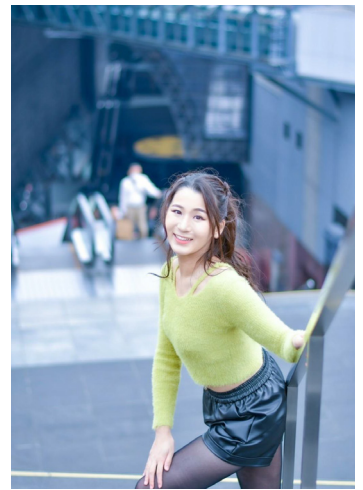

HTM
PRODUCTION

遠藤 希林

Kirin Endo

1996.12.31 / 165cm / 52kg / B88 W62 H88

PROFILE

遠藤 希林

Kirin Endo

生年月日 1996年11月4日
出身地 岐阜県
身長 165cm
体重 52kg(B88/W62/H88)

■ 特技

歌唱 (ミュージカル)・側転
ミスコンウォーキング

■ 資格

第2種教員免許
普通免許 (AT限定)

■ 性格

好奇心旺盛・素直・ポジティブ

■ 趣味

近代文学館巡り・観劇

WORKS

[舞台]

2023年 白虹劇団『花酔の月 暁の風』三日璃役 (殺陣あり)
2019年 名古屋市文化事業団『ボーイフレンド』アンサンブル
2019年 名古屋演奏家ソサエティ『忠臣蔵』ダンサー
2019年 agent K 特別公演『鬼女』おえん 役 (歌唱、ダンスソロ曲あり)
2018年 ミュージカル座『サイト』
ソフィーの世界役 (歌唱ソロ曲あり)
2017年 名古屋俳優座『真夏の夜の夢』ダンサー
2009~2015年 劇団うりんこ、岐阜市民ミュージカル等出演